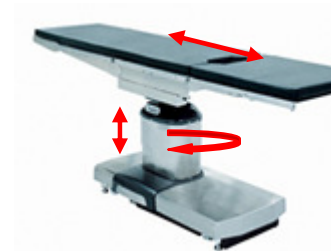

Anwendungen für Folienpotentiometer

Medizinanwendungen

Anwendungen für Folienpotentiometer

Gabelstapler, Transportroboter

Anwendungen für Folienpotentiometer

Robotsysteme

Alles aus einer Hand

KR 5 arc HW (Hollow Wrist)