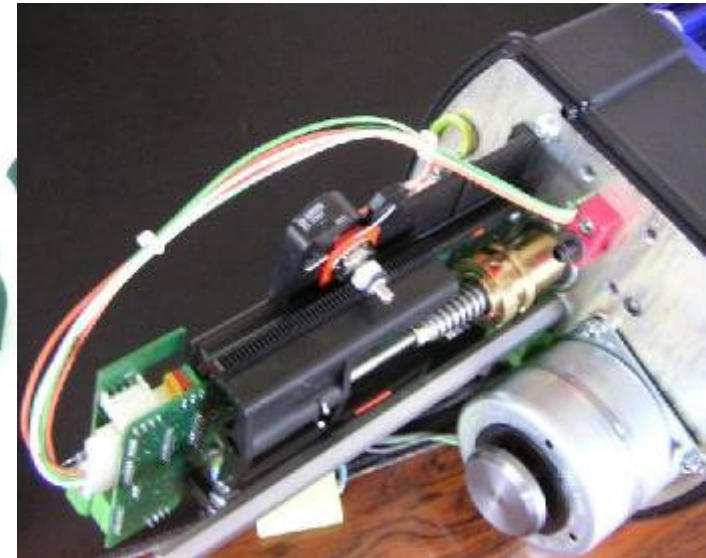

Anwendungen für Folienpotentiometer

Medizinanwendungen

Anwendungen für Folienpotentiometer

Gabelstapler, Transportroboter

Anwendungen für Folienpotentiometer

Robotsysteme

Alles aus einer Hand

KR 5 arc HW (Hollow Wrist)

Anwendungen für Folienpotentiometer

Eingangssysteme (Türen, Fenster)

Anwendungen für Folienpotentiometer

Sonstige Anwendungen

Anwendungen für Folienpotentiometer

Sonstige Anwendungen

Schalter

Zukunft

Systemersatz

Geräte

Konsolen

Ribbon Controller (Musik)

Anwendungen für Folienpotentiometer

Sonstige Anwendungen

Anwendungen für Folienpotentiometer

Ersatzsysteme (was kann mit Sensofoil ersetzt werden?)