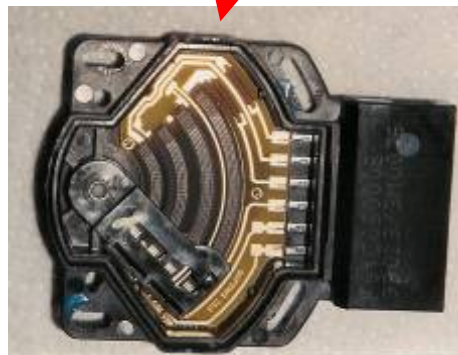

Anwendungen für Folienpotentiometer

Medizinanwendungen

Anwendungen für Folienpotentiometer

Gabelstapler, Transportroboter

Anwendungen für Folienpotentiometer

Robotsysteme

Alles aus einer Hand

KR 5 arc HW (Hollow Wrist)

Systemersatz

Geräte

Konsolen

Ribbon Controller (Musik)

Anwendungen für Folienpotentiometer

Sonstige Anwendungen

Anwendungen für Folienpotentiometer

Ersatzsysteme (was kann mit Sensofoil ersetzt werden?)