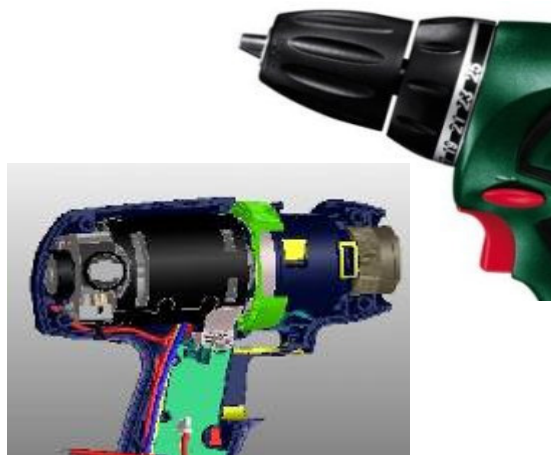

Anwendungen für Folienpotentiometer

Medizinanwendungen

Anwendungen für Folienpotentiometer

Gabelstapler, Transportroboter

Anwendungen für Folienpotentiometer

Robotsysteme

Alles aus einer Hand

KR 5 arc HW (Hollow Wrist)

Anwendungen für Folienpotentiometer

Eingangssysteme (Türen, Fenster)

Anwendungen für Folienpotentiometer

Sonstige Anwendungen

Anwendungen für Folienpotentiometer

Sonstige Anwendungen

Schalter

Zukunft