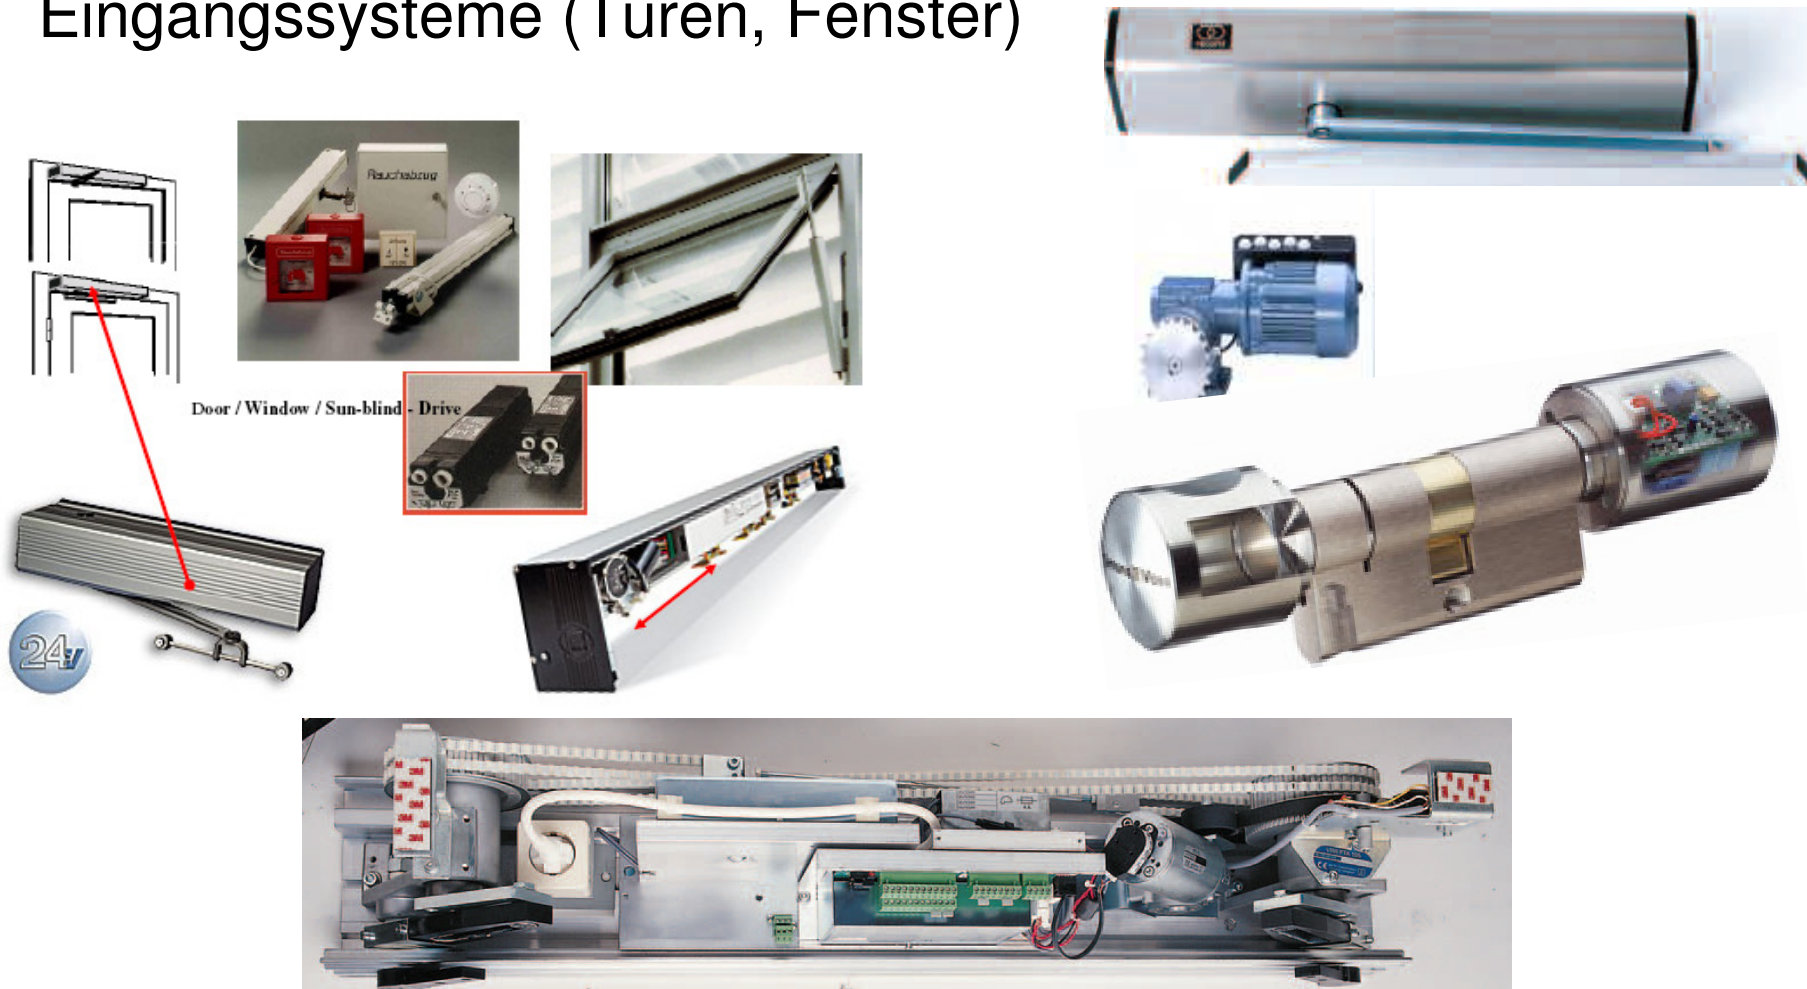

Anwendungen für Folienpotentiometer

Medizinanwendungen

Anwendungen für Folienpotentiometer

Gabelstapler, Transportroboter

Anwendungen für Folienpotentiometer

Robotsysteme

Alles aus einer Hand

KR 5 arc HW (Hollow Wrist)

Anwendungen für Folienpotentiometer

Eingangssysteme (Türen, Fenster)

Anwendungen für Folienpotentiometer

Sonstige Anwendungen

Anwendungen für Folienpotentiometer

Sonstige Anwendungen

Schalter

Zukunft