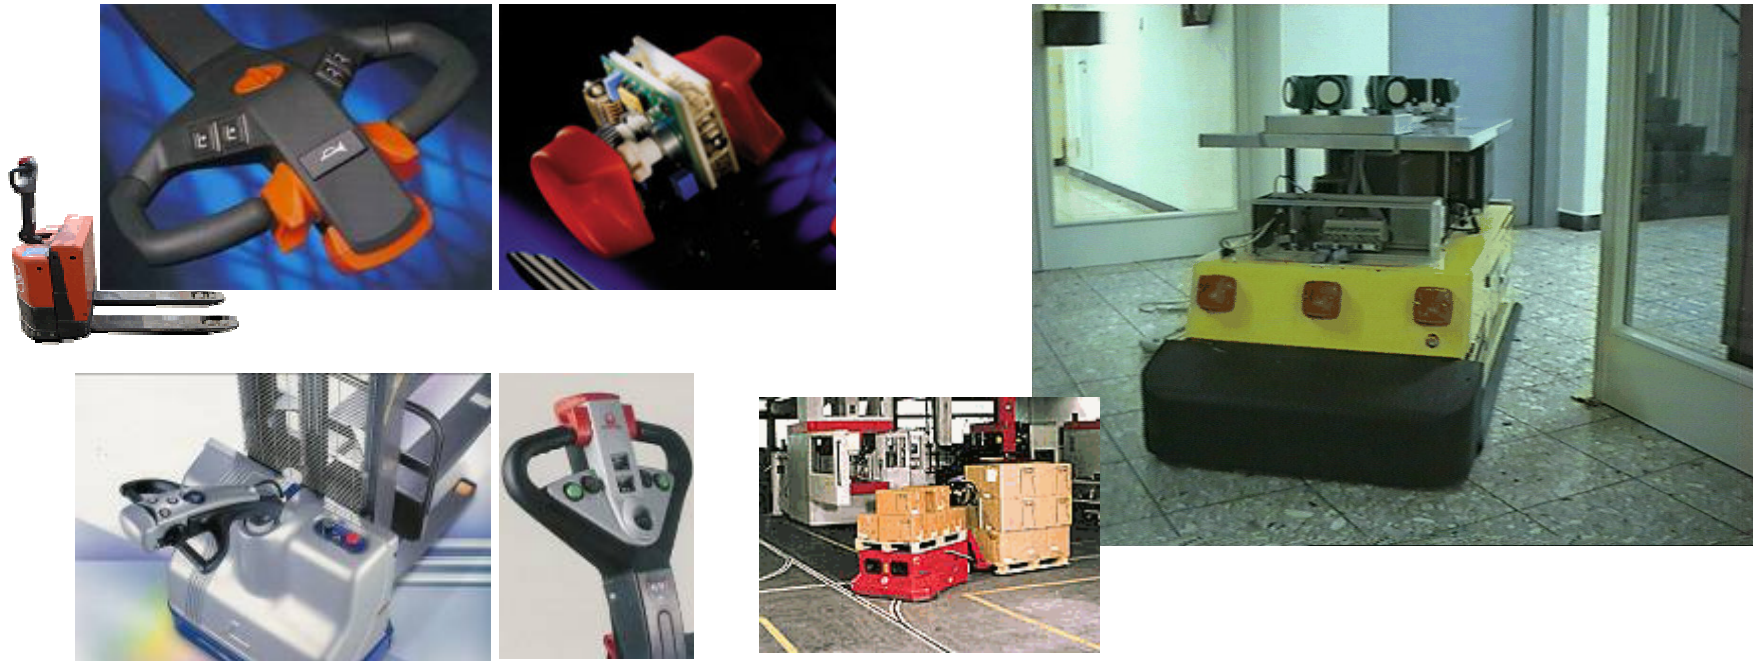

Anwendungen für Folienpotentiometer

Medizinanwendungen

Anwendungen für Folienpotentiometer

Gabelstapler, Transportroboter

Anwendungen für Folienpotentiometer

Robotsysteme

Alles aus einer Hand

KR 5 arc HW (Hollow Wrist)

Anwendungen für Folienpotentiometer

Eingangssysteme (Türen, Fenster)

Anwendungen für Folienpotentiometer

Sonstige Anwendungen

Anwendungen für Folienpotentiometer

Sonstige Anwendungen

Schalter

Zukunft